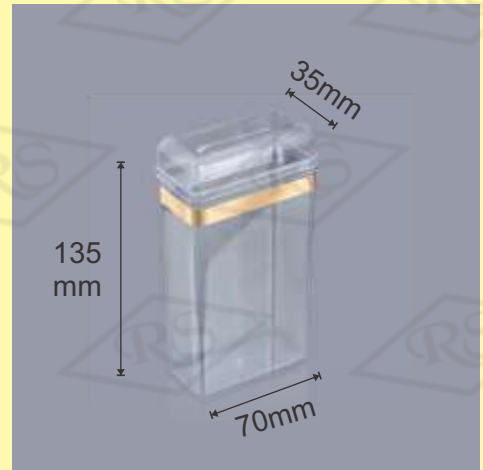

## Crystal Oval Mini

**Usage:** Bakery & Confectionary  
Crystal Box

**Volume:** 250 ml

**Size:** (Inches.) 4.5 \* 2.7 \* 2  
(cms.) 11.5 \* 7 \* 5

## Square Bottle

**Usage:** Multipurpose Crystal Box

**Volume:** 270 ml

**Size:** (Inches.) 2.9 \* 1.5 \* 5.4  
(cms.) 7.5 \* 3.8 \* 13.8