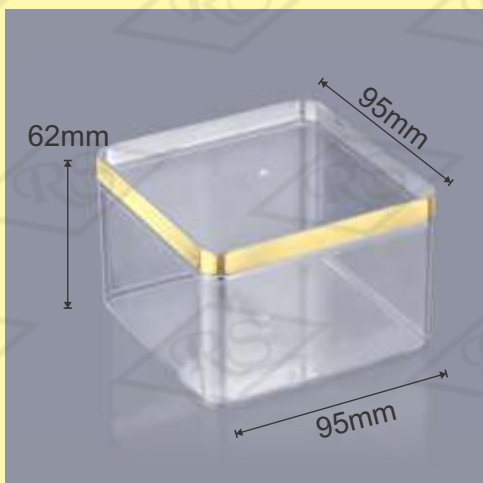

MFP 304

Usage :

Multipurpose Crystal Box

Volume : 450 ml