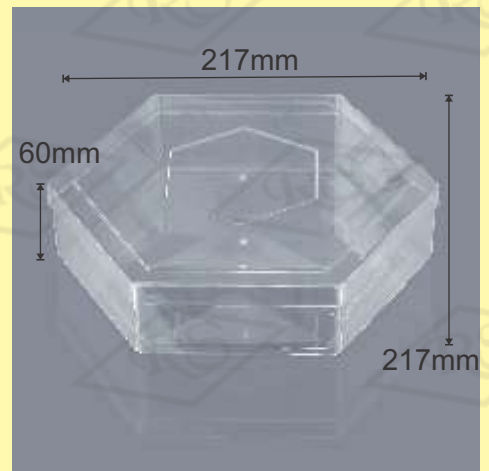

## Hexa 01

**Usage:** Multipurpose Crystal Box

**Volume:** 1055 ml

**Size:** (Inches.) 8.5 \* 8.5 \* 1.6  
(cms.) 21.7 \* 21.7 \* 4.1

## Hexa 02

**Usage:** Multipurpose Crystal Box

**Volume:** 1620 ml

**Size:** (Inches.) 8.5 \* 8.5 \* 2.3  
(cms.) 21.7 \* 21.7 \* 6

## Hexa 11

**Usage:** Multipurpose Crystal Box

**Volume:** 600 ml

**Size:** (Inches.) 6.6 \* 6.6 \* 1.5

(cms.) 16.8 \* 16.8 \* 3.8