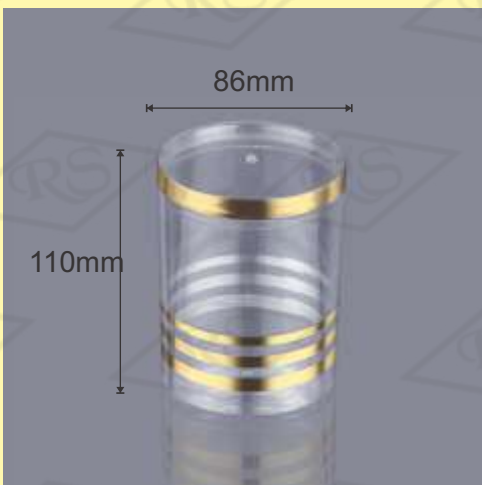

RC-2

Usage :

Multipurpose Crystal Box

Volume : 550 ml