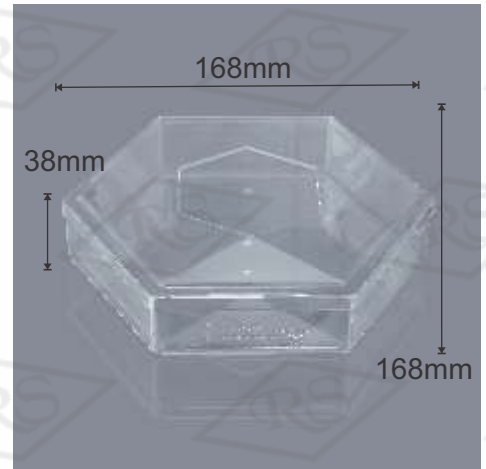

## Hexa 01

**Usage:** Multipurpose Crystal Box

**Volume:** 1055 ml

**Size:** (Inches.) 8.5 \* 8.5 \* 1.6  
(cms.) 21.7 \* 21.7 \* 4.1

## Hexa 02

**Usage:** Multipurpose Crystal Box

**Volume:** 1620 ml

**Size:** (Inches.) 8.5 \* 8.5 \* 2.3  
(cms.) 21.7 \* 21.7 \* 6

## Hexa 11

**Usage:** Multipurpose Crystal Box

**Volume:** 600 ml

**Size:** (Inches.) 6.6 \* 6.6 \* 1.5

(cms.) 16.8 \* 16.8 \* 3.8

## Hexa 22

**Usage:** Multipurpose Crystal Box

**Volume:** 950 ml

**Size:** (Inches.) 6.6 \* 6.6 \* 2.2

(cms.) 16.8 \* 16.8 \* 5.6