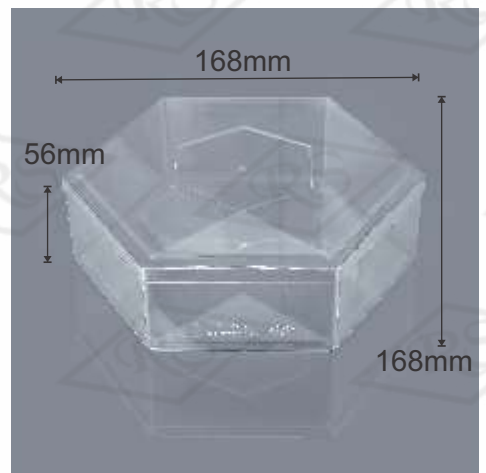

## Hexa 01

**Usage:** Multipurpose Crystal Box

**Volume:** 1055 ml

**Size:** (Inches.) 8.5 \* 8.5 \* 1.6  
(cms.) 21.7 \* 21.7 \* 4.1

## Hexa 02

**Usage:** Multipurpose Crystal Box

**Volume:** 1620 ml

**Size:** (Inches.) 8.5 \* 8.5 \* 2.3  
(cms.) 21.7 \* 21.7 \* 6

## Hexa 11

**Usage:** Multipurpose Crystal Box

**Volume:** 600 ml

**Size:** (Inches.) 6.6 \* 6.6 \* 1.5

(cms.) 16.8 \* 16.8 \* 3.8

## Hexa 22

**Usage:** Multipurpose Crystal Box

**Volume:** 950 ml

**Size:** (Inches.) 6.6 \* 6.6 \* 2.2

(cms.) 16.8 \* 16.8 \* 5.6