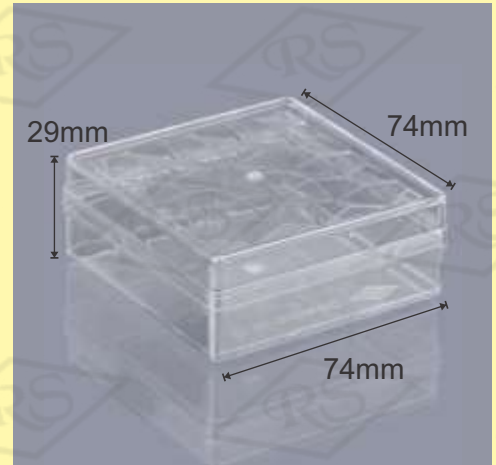

## MFP 202

**Usage:** Multipurpose Crystal Box

**Volume:** 391 ml

**Size:** (Inches.) 4.6 \* 2.4 \* 2.7

(cms.) 11.9 \* 6.2 \* 7

## Diamond 00

**Usage:** Multipurpose Crystal Box

**Volume:** 80 ml

**Size:** (Inches.) 2.9 \* 2.9 \* 1.1  
(cms.) 7.4 \* 7.4 \* 2.9

## Diamond 111

**Usage:** Chocolate & Confectionary  
Crystal Box

**Volume:** 180 ml

**Size:** (Inches.) 5.7 \* 3.1 \* 1.1  
(cms.) 14.6 \* 8 \* 3