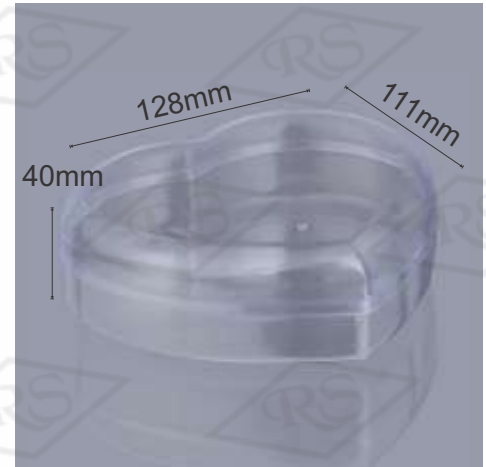

## Diamond 03

**Usage:** Multipurpose Crystal Box

**Volume:** 1270 ml

**Size:** (Inches.) 9.4 \* 9.4 \* 1.6  
(cms.) 24 \* 24 \* 4.2

## Crystal Heart Small

**Usage:** Chocolate, Dry Fruits Etc.

**Volume:** 230 ml

**Size:** (Inches.) 5 \* 4.3 \* 1.5  
(cms.) 12.8 \* 11.1 \* 4