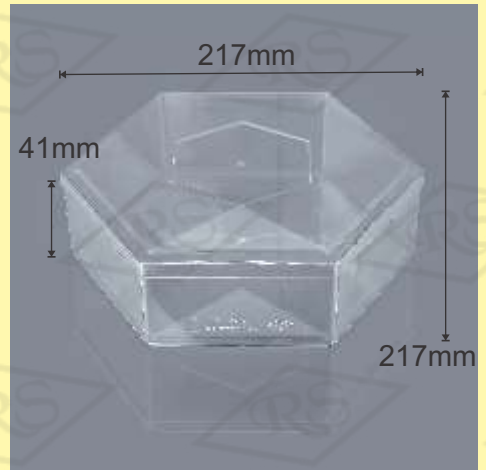

## Hexa 01

**Usage:** Multipurpose Crystal Box

**Volume:** 1055 ml

**Size:** (Inches.) 8.5 \* 8.5 \* 1.6  
(cms.) 21.7 \* 21.7 \* 4.1

## Hexa 02

**Usage:** Multipurpose Crystal Box

**Volume:** 1620 ml

**Size:** (Inches.) 8.5 \* 8.5 \* 2.3  
(cms.) 21.7 \* 21.7 \* 6