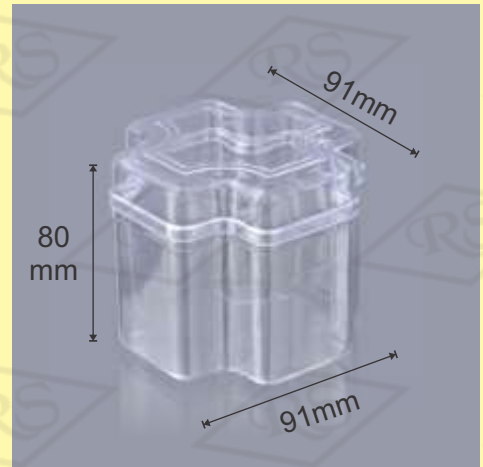

## Star L1 Crystal

**Usage:** Multipurpose Crystal Box

**Volume:** 360 ml

**Size:** (Inches.) 3.5 \* 3.5 \* 3.1  
(cms.) 9.1 \* 9.1 \* 8