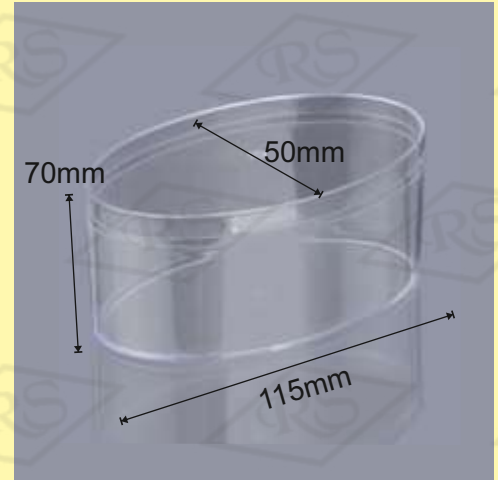

## Long Dibbi 5 Cavity

**Usage:** Multipurpose Crystal Box

**Volume:** 208 ml

**Size:** (Inches.) 9.4 \* 1.9 \* 1.5  
(cms.) 23.9 \* 4.9 \* 3.8

## Crystal Oval Mini

**Usage:** Bakery & Confectionary  
Crystal Box

**Volume:** 250 ml

**Size:** (Inches.) 4.5 \* 2.7 \* 2  
(cms.) 11.5 \* 7 \* 5