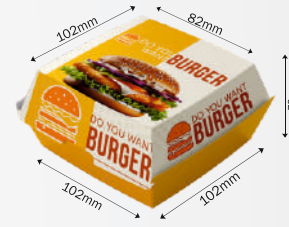

B
Generic Burger Box

BURGER BOX