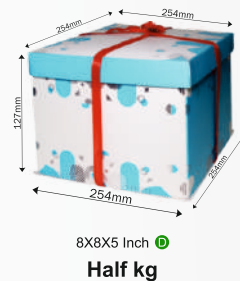

SIZE CODE	COLOUR	SIZES	DIMENSIONS			PACKING (Pcs / Case)
			Top/L(mm)	Bottom/B(mm)	Height/H(mm)	
A	Generic	3*4 Inch	120*100	100*75	20	4500
B	Generic	4*5 Inch	145*115	125*97	20	3000
C	Generic	4*5 Inch (Gold Laminated)	145*115	125*97	20	3000
D	Generic	5*7 Inch	200*150	175*125	20	1800

SIZE CODE	COLOUR	SIZES	DIMENSIONS			PACKING (Pcs / Case)
			Top/L(mm)	Bottom/B(mm)	Height/H(mm)	
A	Generic	10" Handle	254*254	254*254	127	400
B	Generic	8" Handle	203*203	203*203	127	400
C	Generic	10X10X5 (Regular)	254*254	254*254	127	400
D	Generic	8X8X5 (Regular)	203*203	203*203	127	400
E	Generic	10X10X5 (Regular)	254*254	254*254	127	400
F	Generic	8" Inch	215	228	165	400