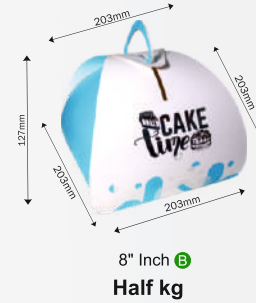

SIZE CODE	COLOUR	SIZES	DIMENSIONS			PACKING (Pcs / Case)
			Top/L(mm)	Bottom/B(mm)	Height/H(mm)	
A	Generic	3*4 Inch	120*100	100*75	20	4500
B	Generic	4*5 Inch	145*115	125*97	20	3000
C	Generic	4*5 Inch (Gold Laminated)	145*115	125*97	20	3000
D	Generic	5*7 Inch	200*150	175*125	20	1800

SIZE CODE	COLOUR	SIZES	DIMENSIONS			PACKING (Pcs / Case)
			Top/L(mm)	Bottom/B(mm)	Height/H(mm)	
A	Generic	10" Handle	254*254	254*254	127	400
B	Generic	8" Handle	203*203	203*203	127	400
C	Generic	10X10X5 (Regular)	254*254	254*254	127	400
D	Generic	8X8X5 (Regular)	203*203	203*203	127	400
E	Generic	10X10X5 (Regular)	254*254	254*254	127	400
F	Generic	8" Inch	215	228	165	400